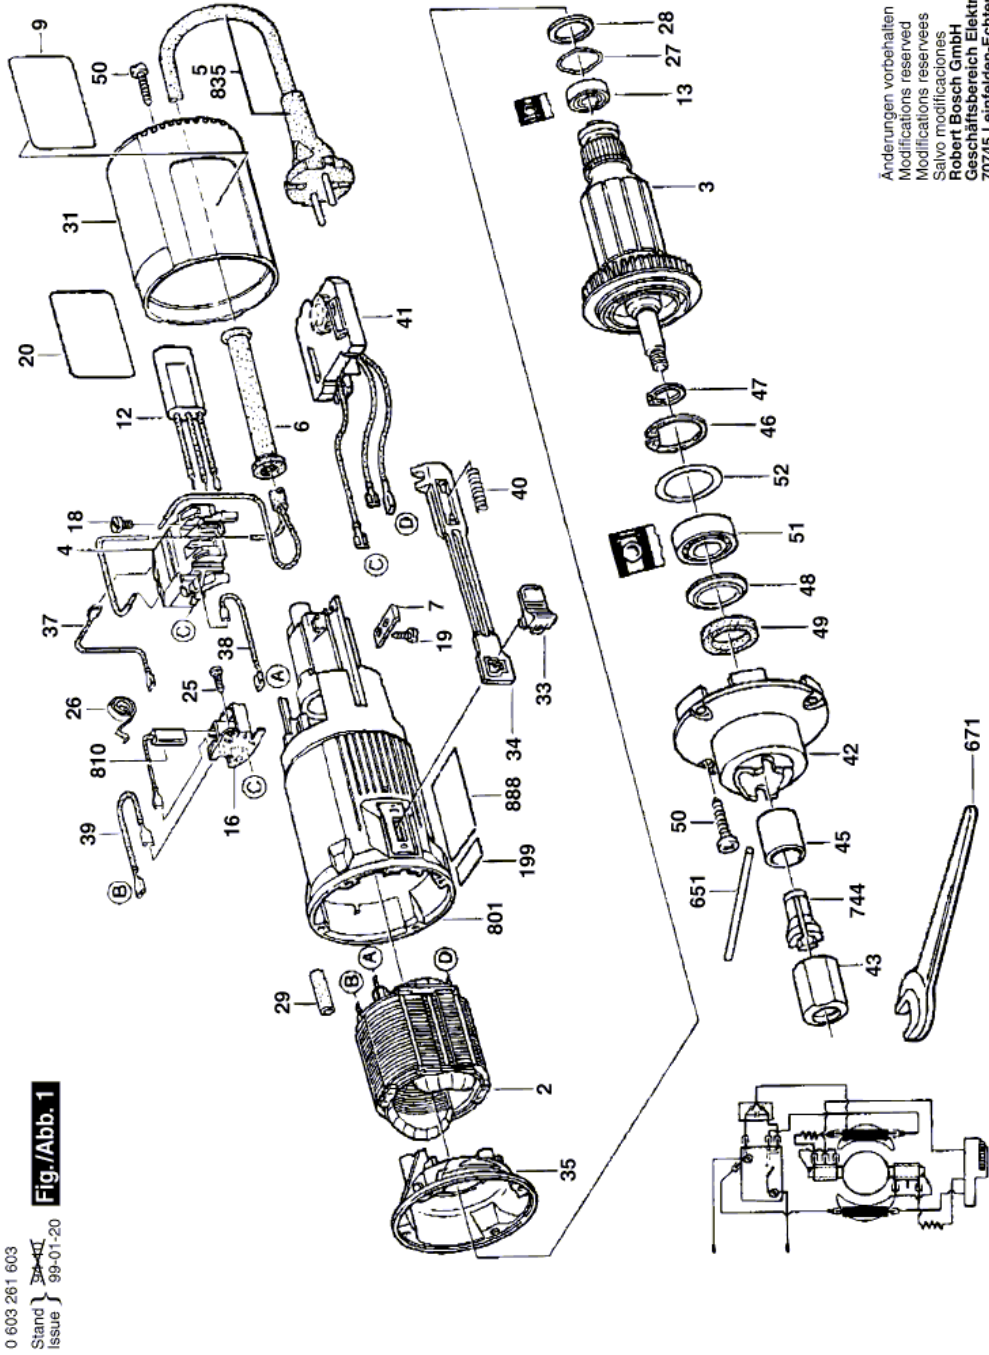

Abbildung - Typ E

Abbildung - Typ E

0 603 261 603

Stand }  
Issue }

**Fig./Abb. 2**

99-01-20

Änderungen vorbehalten  
Modifications reserved  
Modificacions reserves  
Salvo modificaciones  
Robert Bosch GmbH  
Geschäftsbereich Elektrowerkzeuge  
70745 Leinfelden-Echterdingen